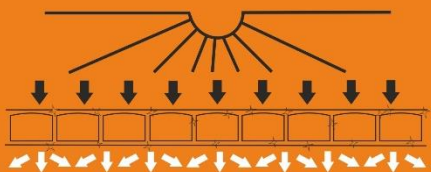

Сотовый поликарбонат КОМФОРТ

КОМФОРТНОЕ ЗАТЕНЕНИЕ

Рассеивает прямые лучи Солнца, защищая от нагрева помещения и обеспечивая высокий уровень естественного освещения

ТОЛЬКО У НАС!

Новейшая запатентованная технология для создания светопрозрачных покрытий с естественным уровнем светопропускания и эффектом затенения

Разработано специально для защиты от ПРЯМЫХ солнечных лучей

Полигаль КОМФОРТ

100% УМНОГО затенения в солнечные дни

Без использования вторичного сырья

Это изделие является экологически чистым

Лист подлежит полной вторичной переработке

Сберегает тепло

Создаёт комфортную тень