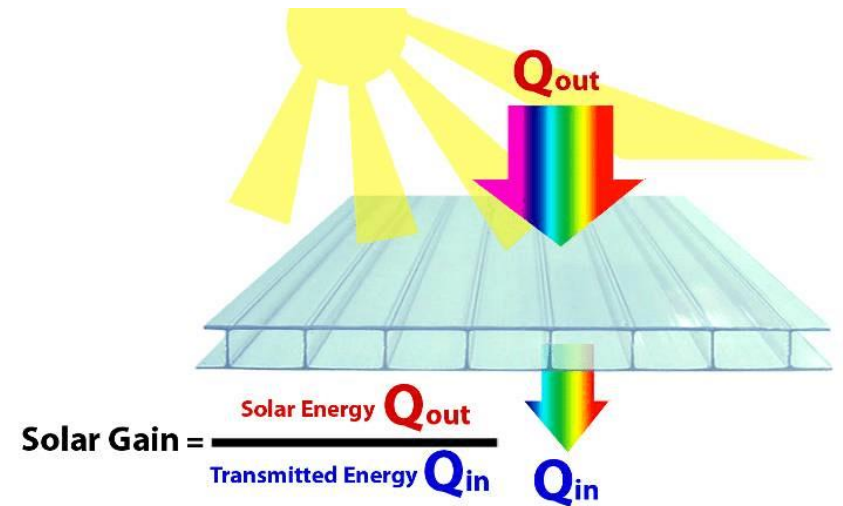

Прямые солнечные лучи, преломляясь в ребрах сотового поликарбоната в светопрозрачных покрытиях, усиливаются и могут стать причиной повышения температуры внутри помещения.