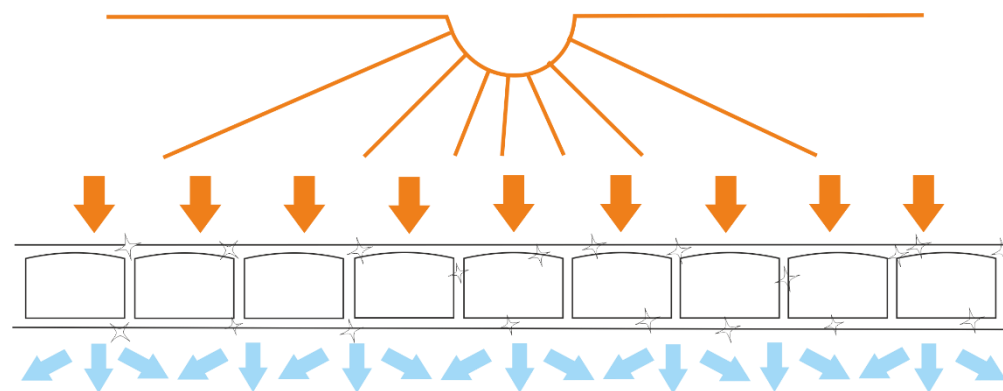

Сотовый поликарбонат КОМФОРТ

Сотовый поликарбонат Полигаль КОМФОРТ рассеивает прямые лучи Солнца, **защищая от нагрева** помещение и обеспечивая высокий уровень естественного освещения помещения.

100% УМНОГО затенения в солнечные дни

Разработано специально для защиты от ПРЯМЫХ солнечных лучей

НОВЫЙ
ПРОДУКТ